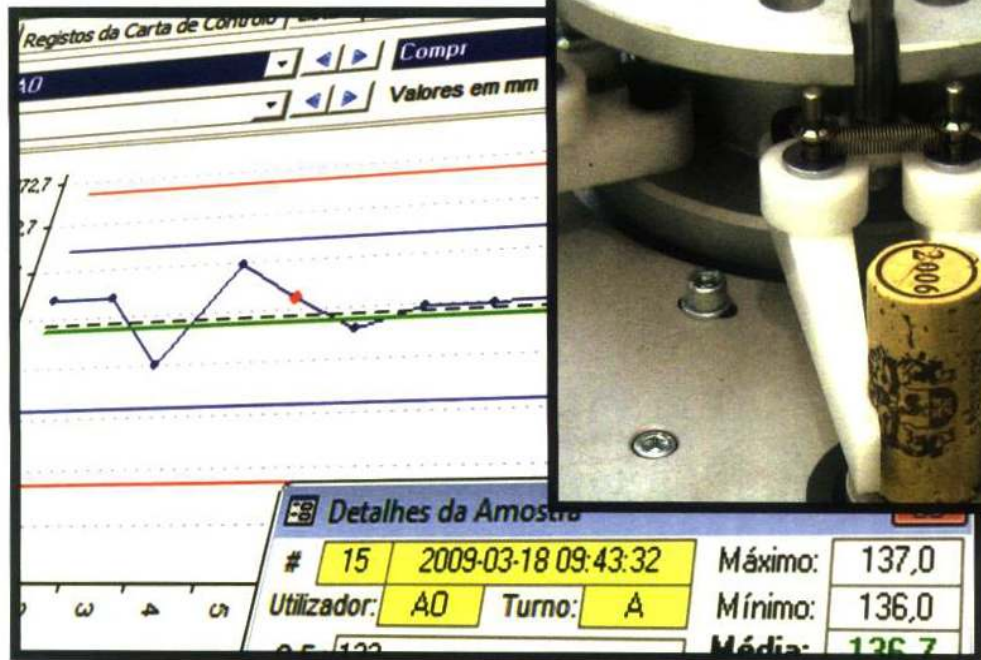

EGITRON

CONTROLO DA QUALIDADE

A EGITRON é uma empresa de engenharia e automação industrial, líder mundial na concepção e comercialização de hardware e software para o controlo da qualidade nos sectores da cortiça, adegas e fabricantes de garrafas.

A empresa encontra-se localizada no concelho de Santa Maria da Feira, área de maior concentração de empresas de transformação de cortiça em Portugal, facto que foi decisivo para que a empresa se dedicasse inicialmente ao desenvolvimento de projectos, aparelhos e sistemas vocacionados para os sectores da cortiça e vitivinícola.

Neste sentido destacam-se equipamentos como o MedCork - sistema automático de medição do comprimento, diâmetro, massa e humidade de rolhas; o ExtraLab e PerfiLab - sistemas de medição de forças de extracção de rolhas e de diâmetro de gargalos, respectivamente, não esquecen-

do as suas inovadoras versões portáteis; ou até mesmo o novíssimo ExtraLab Plus, um sistema de medição de força de extracção e "torque" que permite a realização de 5 ensaios diferentes: descolagem e extracção de rolhas de champanhe e de rolhas capsuladas, extracção de rolhas de vinho, abertura e fecho de cápsulas de rosca e ruptura de rolhas capsuladas. A nível de software destaca-se o EGITRON Controlab, um programa para gestão e controlo da qualidade de rolhas.